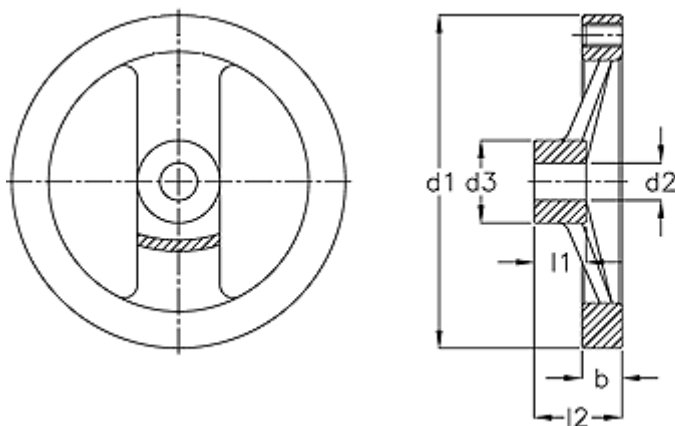

Data Sheet

Article number: 20343332

Description: E+G Handwheel
GN 322-200-K18-A

Measures

b = 20.5

d1 = 200

d2 H7 = 18

d3 = 42

l1 = 24

l2 = 45